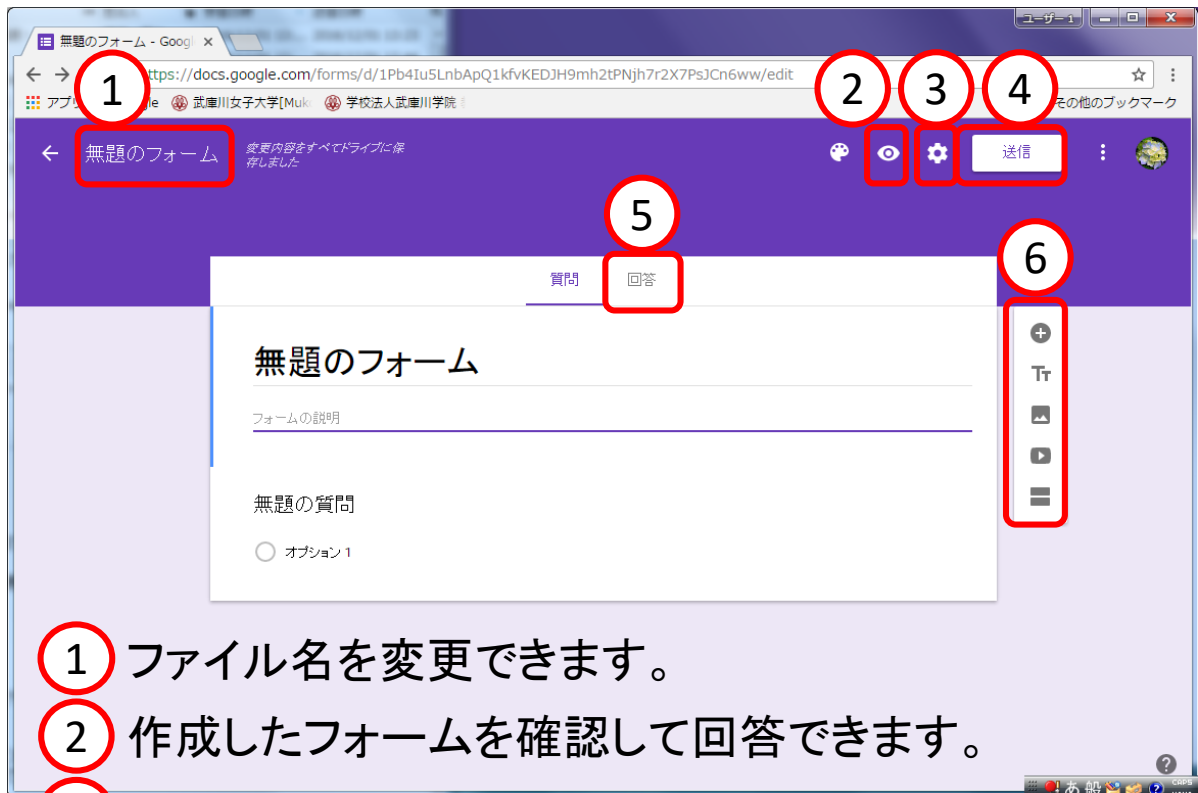

## フォームとは...？

アンケート用のアプリです。

- ・様々なタイプのアンケートをとれます。
- ・全結果をリアルタイムで表示し、グラフにすることも可能です。各個人の結果も即座に確認することができます。
- ・回答をスプレッドシートで出力できます。またそのスプレッドシートはリアルタイムで回答結果を反映してくれるため、簡単に管理できます。

## 作成画面

- ① ファイル名を変更できます。
- ② 作成したフォームを確認して回答できます。
- ③ 設定を変更できます。
- ④ フォームをメールで送信したり、フォームへのリンクを取得したりできます。
- ⑤ アンケートの回答を確認したり、結果をスプレッドシートに出力したりできます。
- ⑥ アンケート内容の追加、画像の添付などができます。